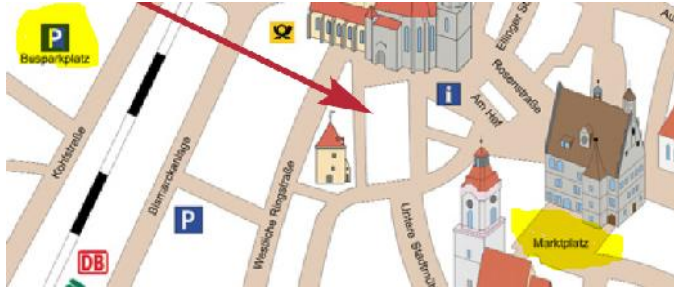

SÄNGERVEREINIGUNG
MINDELHEIM E.V.
G E G R Ü N D E T 1 8 4 0

13:30 Uhr